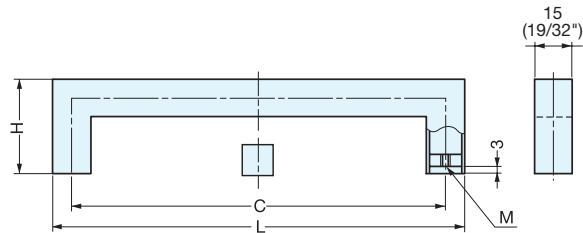

**HANDLE**

**40 SERIES**

Item No.	L	C	H	D	Weight (g)	Box (pcs)	Carton (pcs)
40128	138 ( 5-7/16" )	128	35	40 (1-37/64")	166	10	40
40160	170 ( 6-11/16" )	160			198		
40192	202 ( 7-61/64" )	192			219		

Material	Finish
304 Stainless Steel	Satin

**HANDLE**

**KPH**

Item No.	L	C	H	M	Weight (g)	Box (pcs)	Carton (pcs)
KPH-160	176	160 ( 6-19/64" )	40 ( 1-37/64" )	M4 x 0.7	100	10	100
KPH-192	208	192 ( 7-9/16" )			115		
KPH-224	240	224 ( 8-13/16" )			130		
KPH-256	272	256 ( 10-5/64" )	50 ( 1-31/32" )	M5 x 0.8	143		
KPH-288	304	288 ( 11-11/32" )			160		

Material	Finish
304 Stainless Steel	Satin

**HANDLE**

**DSI-110**

Item No.	C	L	A	Weight (g)	Box (pcs)	Carton (pcs)
DSI-110- 96	96 ( 3-25/32" )	126 ( 4-15/16" )	30 (1-3/16")	135	25	250
DSI-110-128	128 ( 5-1/16" )	158 ( 6-3/16" )		152		
DSI-110-160	160 ( 6-5/16" )	190 ( 7-1/2" )		190		
DSI-110-192	192 ( 7-9/16" )	222 ( 8-3/4" )		230	10	100
DSI-110-320	320 ( 12-19/32" )	350 ( 13-13/16" )		380		
DSI-110-512	512 ( 20-5/32" )	542 ( 21-5/16" )		610		