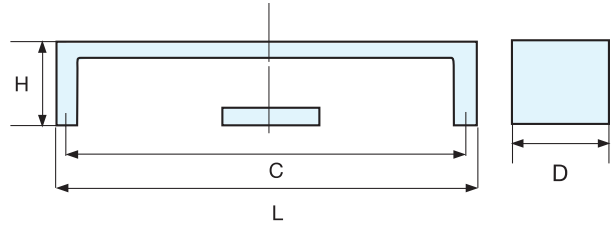

**HANDLE**

**40 SERIES**

Item No.	L	C	H	D	Weight (g)	Box (pcs)	Carton (pcs)
40128	138 ( 5-7/16" )	128	35	40 (1-37/64")	166	10	40
40160	170 ( 6-11/16" )	160			198		
40192	202 ( 7-61/64" )	192			219		

Material	Finish
304 Stainless Steel	Satin

**HANDLE**

**KPH**

Item No.	L	C	H	M	Weight (g)	Box (pcs)	Carton (pcs)
KPH-160	176	160 ( 6-19/64" )	40 ( 1-37/64" )	M4 x 0.7	100	10	100
KPH-192	208	192 ( 7-9/16" )			115		
KPH-224	240	224 ( 8-13/16" )			130		
KPH-256	272	256 ( 10-5/64" )	50 ( 1-31/32" )	M5 x 0.8	143		
KPH-288	304	288 ( 11-11/32" )			160		

Material	Finish
304 Stainless Steel	Satin

**HANDLE**

**DSI-110**

Item No.	C	L	A	Weight (g)	Box (pcs)	Carton (pcs)
DSI-110- 96	96 ( 3-25/32" )	126 ( 4-15/16" )	30 (1-3/16")	135	25	250
DSI-110-128	128 ( 5-1/16" )	158 ( 6-3/16" )		152		
DSI-110-160	160 ( 6-5/16" )	190 ( 7-1/2" )		190		
DSI-110-192	192 ( 7-9/16" )	222 ( 8-3/4" )		230	10	100
DSI-110-320	320 ( 12-19/32" )	350 ( 13-13/16" )		380		
DSI-110-512	512 ( 20-5/32" )	542 ( 21-5/16" )		610		