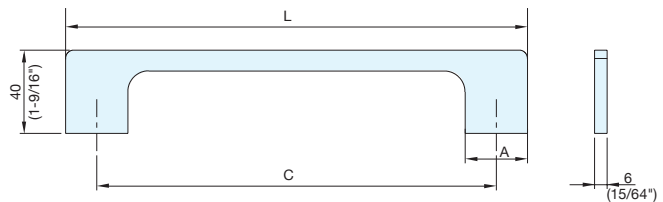

**HANDLE**

**40 SERIES**

Item No.	L	C	H	D	Weight (g)	Box (pcs)	Carton (pcs)
40128	138 ( 5-7/16" )	128	35	40 (1-37/64")	166	10	40
40160	170 ( 6-11/16" )	160			198		
40192	202 ( 7-61/64" )	192			219		

Material	Finish
304 Stainless Steel	Satin

**HANDLE**

**KPH**

Item No.	L	C	H	M	Weight (g)	Box (pcs)	Carton (pcs)
KPH-160	176	160 ( 6-19/64" )	40 ( 1-37/64" )	M4 x 0.7	100	10	100
KPH-192	208	192 ( 7-9/16" )			115		
KPH-224	240	224 ( 8-13/16" )			130		
KPH-256	272	256 ( 10-5/64" )	50 ( 1-31/32" )	M5 x 0.8	143		
KPH-288	304	288 ( 11-11/32" )			160		

Material	Finish
304 Stainless Steel	Satin

**HANDLE**

**DSI-110**

Item No.	C	L	A	Weight (g)	Box (pcs)	Carton (pcs)
DSI-110- 96	96 ( 3-25/32" )	126 ( 4-15/16" )	30 (1-3/16")	135	25	250
DSI-110-128	128 ( 5-1/16" )	158 ( 6-3/16" )		152		
DSI-110-160	160 ( 6-5/16" )	190 ( 7-1/2" )		190		
DSI-110-192	192 ( 7-9/16" )	222 ( 8-3/4" )		230	10	100
DSI-110-320	320 ( 12-19/32" )	350 ( 13-13/16" )		380		
DSI-110-512	512 ( 20-5/32" )	542 ( 21-5/16" )		610		